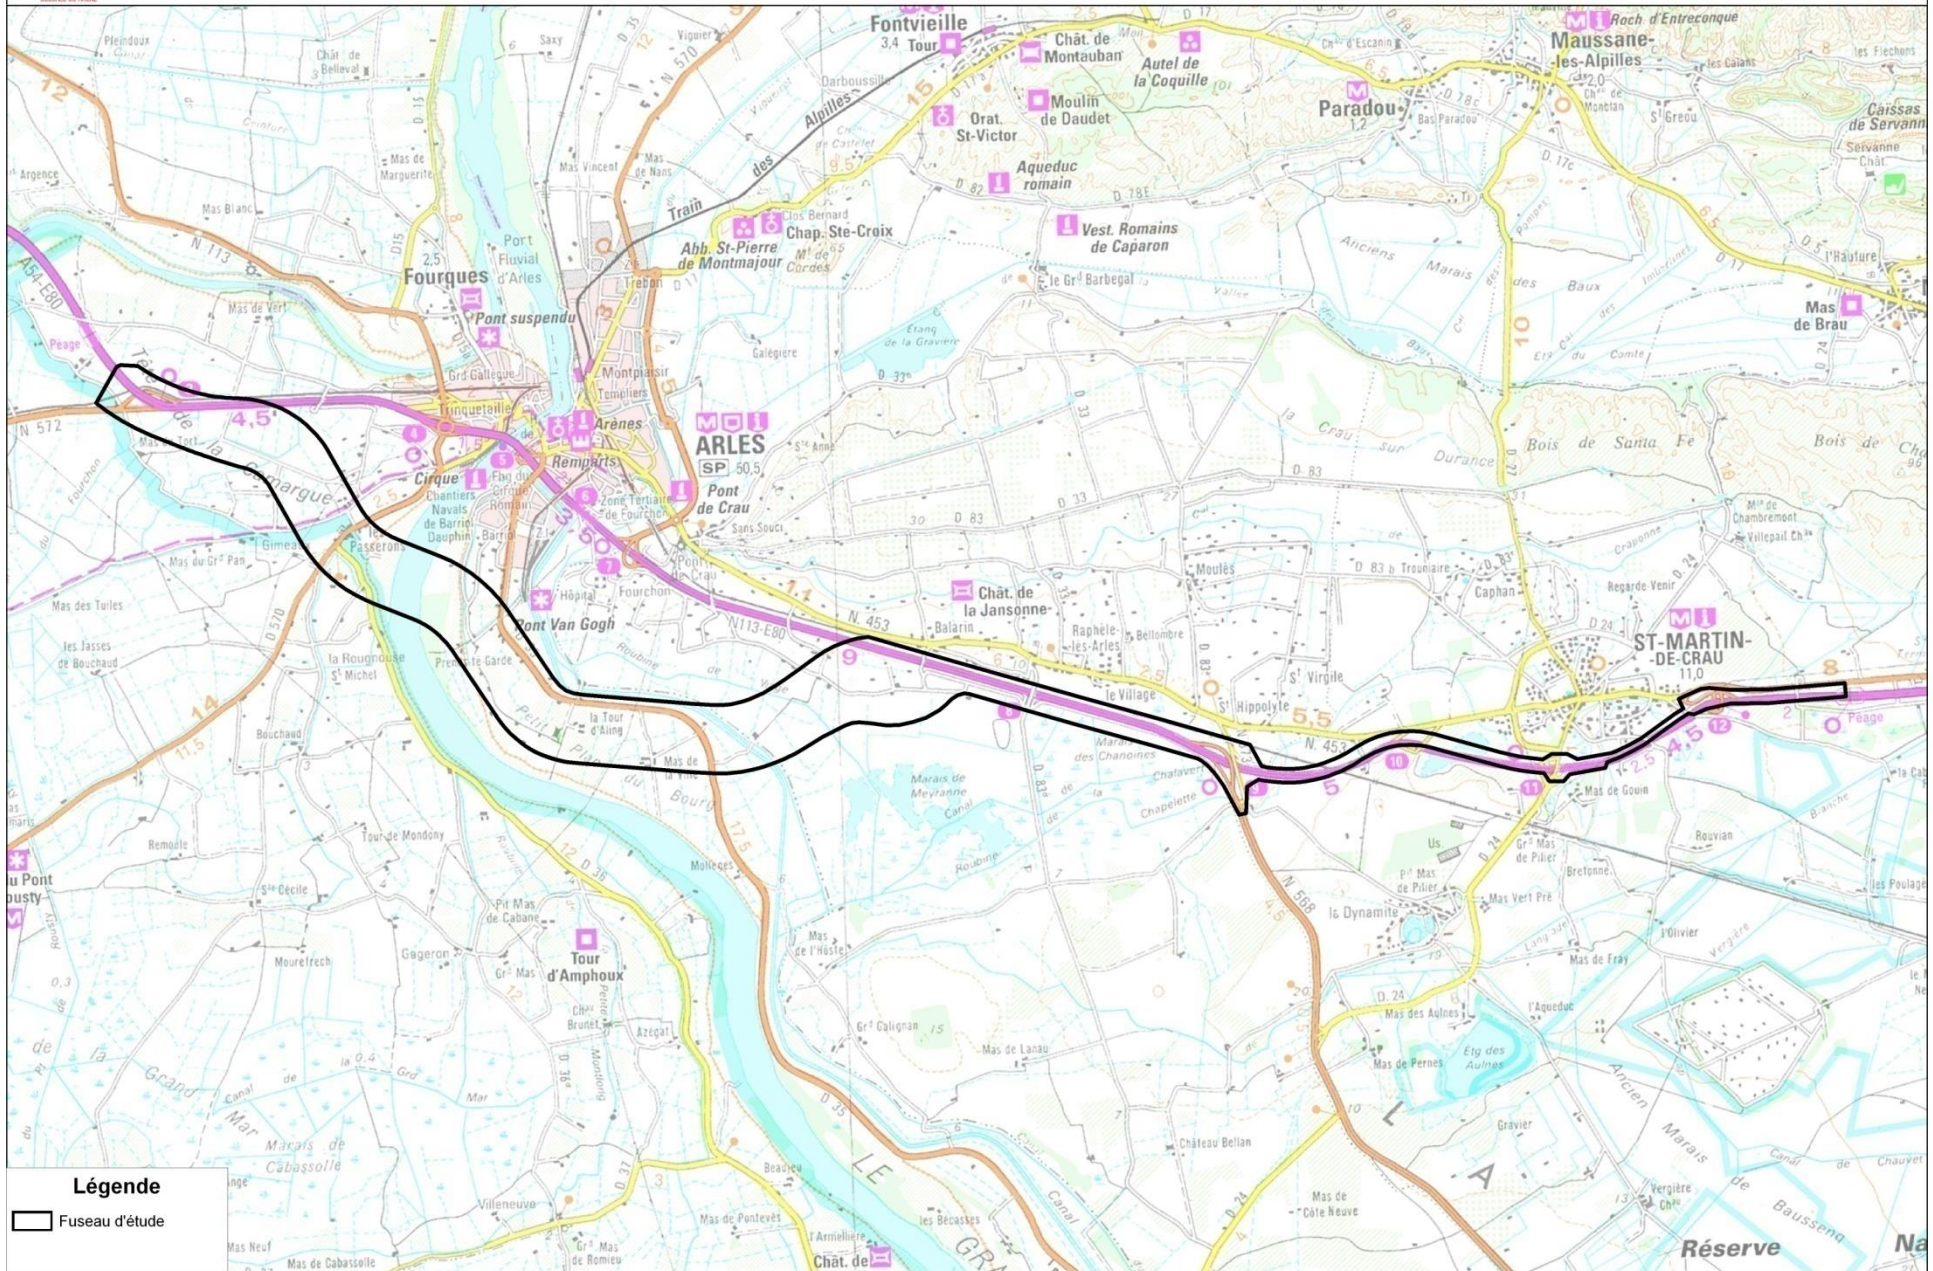

Fuseau d'étude - Contournement Autoroutier d'Arles

Fond : Scan 100 © - © IGN / PFA CRIGE 2000
Source : DDE 13
Date d'édition : 07/11/2013

Echelle : 1/70 000

Légende

 Fuseau d'étude